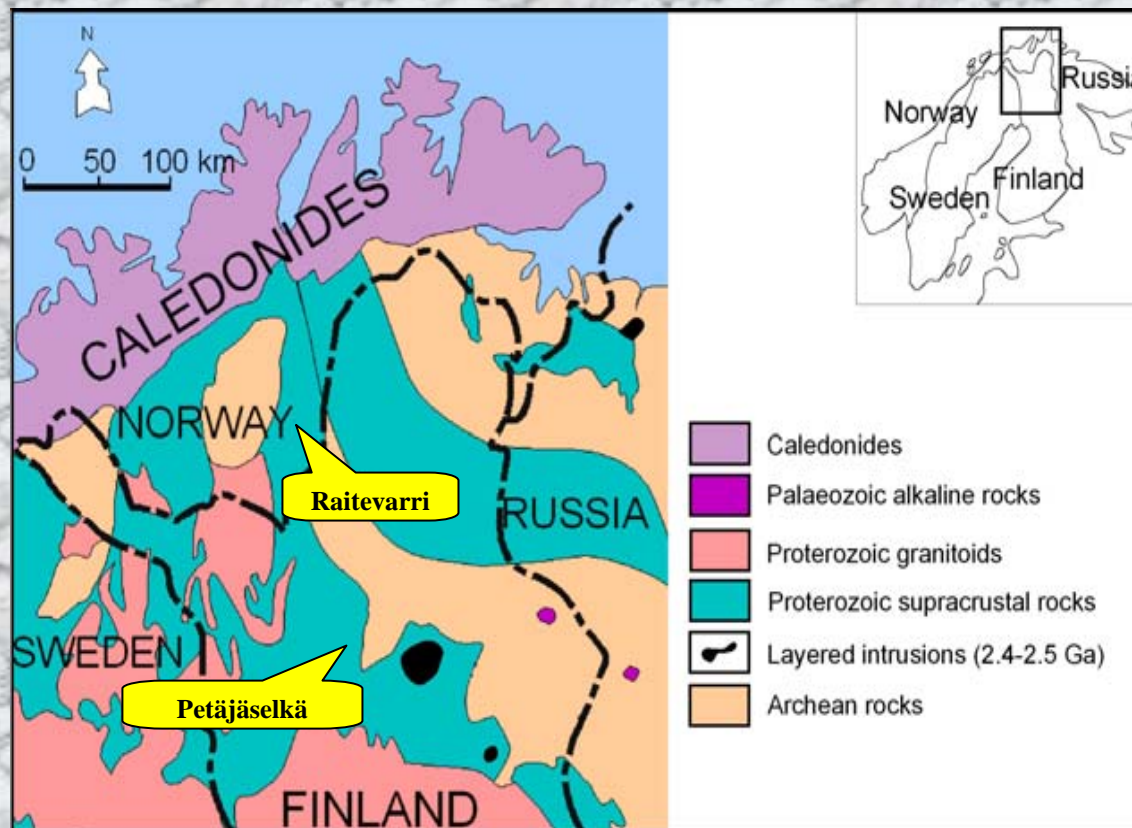

# Mobile Metal Ion- menetelmän käyttö malminetsinnässä Pohjois-Norjassa ja Pohjois-Suomessa

Hannu Ahola, Oulun Yliopisto/ Store Norske Gull AS